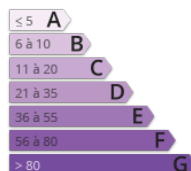

Vente maison Givors

790 000 € *

agence RCI
1 avenue de la gare
43130 RETOURNAC
cp-moulin-
immobilier@passimmopro.com
Tel. : 04 71 65 20 61

<http://www.rci-immobilier.fr/>

- » Référence : 6336 b
- » Nombre de pièces : 10
- » Nombre de SDB : 1
- » Nombre de salle d'eau : 1
- » Surface : 450 m²
- » Chauffage : Fioul

10 min autoroute proche st romain en gier Domaine 450 m² hab sur 10 hectares de terrain possibilité de 10 de plus à discuter , chasse privé etangs vignes conviendrait Gites chambres hotes projet touristique endroit calme et reposant . Honoraires charge Vendeur Piochel Stéphane Tél 06 26 20 12 80 statut loi alur commercial indépendant rcs le puy 441 898 285

Notes de visites :

E

D