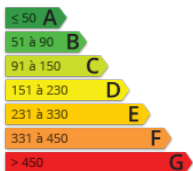

Notes de visites :

D