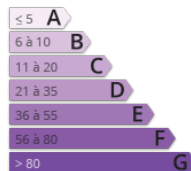

Vente maison RETOURNAC

185 000 € *

agence RCI
1 avenue de la gare
43130 RETOURNAC
cp-moulin-
immobilier@passimmopro.com
Tel. : 04 71 65 20 61

<http://www.rci-immobilier.fr/>

- » Référence : 6588 B
- » Nombre de pièces : 6
- » Nombre de SDB : 1
- » Nombre de salle d'eau : 1
- » Surface : 145 m²
- » Chauffage : Fioul

Retournac Très Bel emplacement pour cette maison Cossue sur Sous sol Complet comprenant cuisine et séjour donnant sur balcon 3 Chambres possibilité 4 garage chauffage récent isolation neuve Cuisine d'été terrain 650 m² clos et paysagé Tél Piochel stéphane 06 26 20 12 80 Rcs le puy 441 898 285

Notes de visites :

D

F