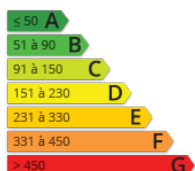

agence RCI
1 avenue de la gare
43130 RETOURNAC
cp-moulin-
immobilier@passimmopro.com
Tel. : 04 71 65 20 61

<http://www.rci-immobilier.fr/>

Notes de visites :

NC

NC